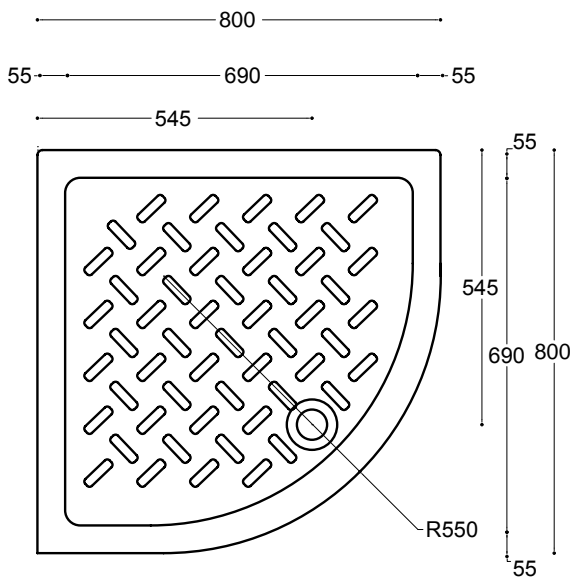

Specifiche Tecniche
Technical data
Fichas técnicas

Installazione:
Installation:
Instalación: